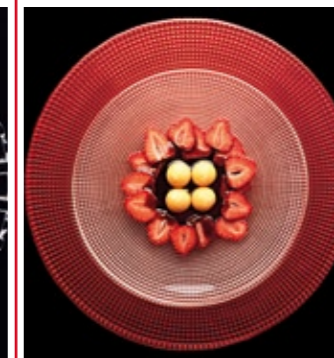

Sommer-Special 2010

Ein Sommerfest mit Nachtmann

Sommer-Special 2010

Ein Sommerfest mit Nachtmann

Die transparenten Teller und Schalen der Glasserien Dancing Stars und Ocean von Nachtmann eignen sich perfekt für jede Sommertafel, ob festlich und elegant oder locker und léger auf der Terrasse.

UNSERE DANCING STARS:
Samba Gläser | **Jazz** Teller | **Mambo** Teller
Rumba, Paso Doble, Samba, Jazz, Mambo Platten
Ocean Teller & Vasen | **Bossa Nova** Schalen
Ocean Vase und Schale, Serie

Nachtmann erhältlich im webshop: www.shop-nachtmann.de/