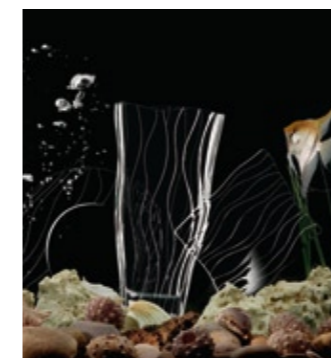

Sommer-Special 2010

Ein Sommerfest mit Nachtmann

Sommer-Special 2010

Ein Sommerfest mit Nachtmann

Die transparenten Teller und Schalen der Glasserien Dancing Stars und Ocean von Nachtmann eignen sich perfekt für jede Sommertafel, ob festlich und elegant oder locker und léger auf der Terrasse.

UNSERE DANCING STARS:
Samba Gläser | **Jazz** Teller | **Mambo** Teller
Rumba, Paso Doble, Samba, Jazz, Mambo Platten
Ocean Teller & Vasen | **Bossa Nova** Schalen
Ocean Vase und Schale, Serie

Nachtmann erhältlich im webshop: www.shop-nachtmann.de/