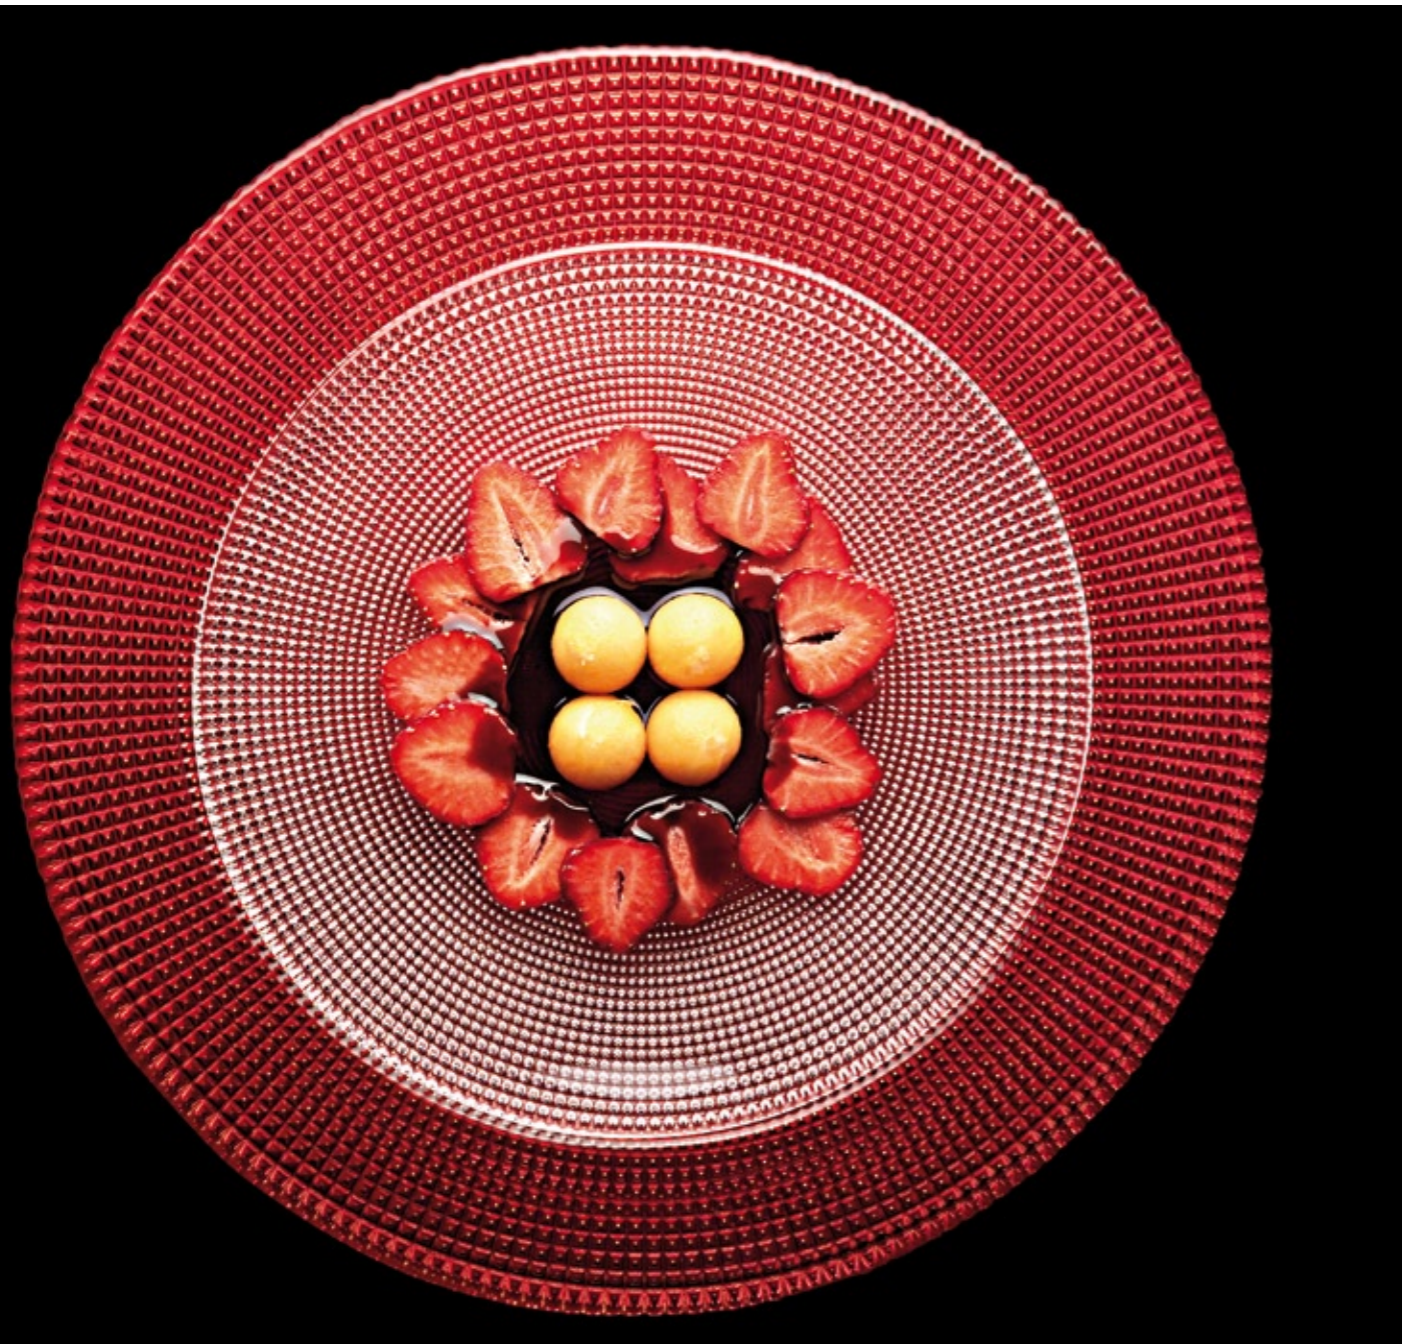

Sommer-Special 2010

Ein Sommerfest mit Nachtmann

Sommer-Special 2010

Ein Sommerfest mit Nachtmann

Die transparenten Teller und Schalen der Glasserien Dancing Stars und Ocean von Nachtmann eignen sich perfekt für jede Sommertafel, ob festlich und elegant oder locker und léger auf der Terrasse.

UNSERE DANCING STARS:
Samba Gläser | **Jazz** Teller | **Mambo** Teller
Rumba, Paso Doble, Samba, Jazz, Mambo Platten
Ocean Teller & Vasen | **Bossa Nova** Schalen
Ocean Vase und Schale, Serie

Nachtmann erhältlich im webshop: www.shop-nachtmann.de/